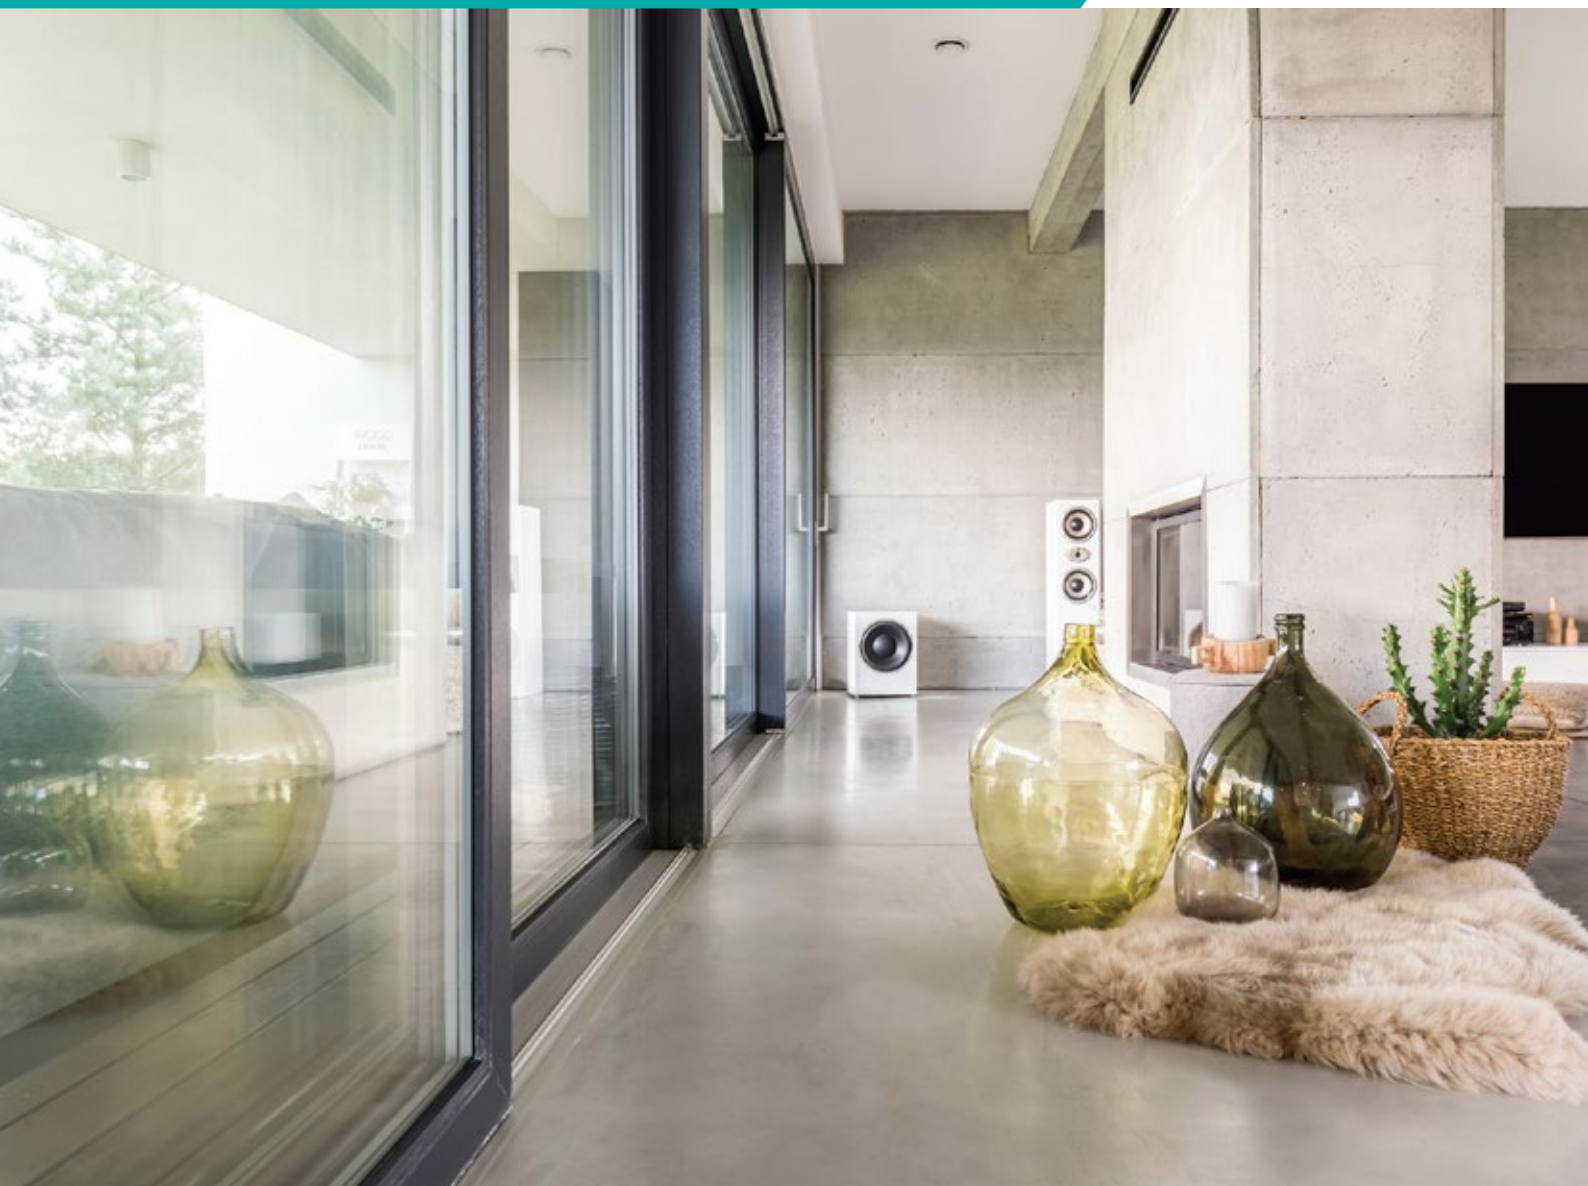

Schuifdeur