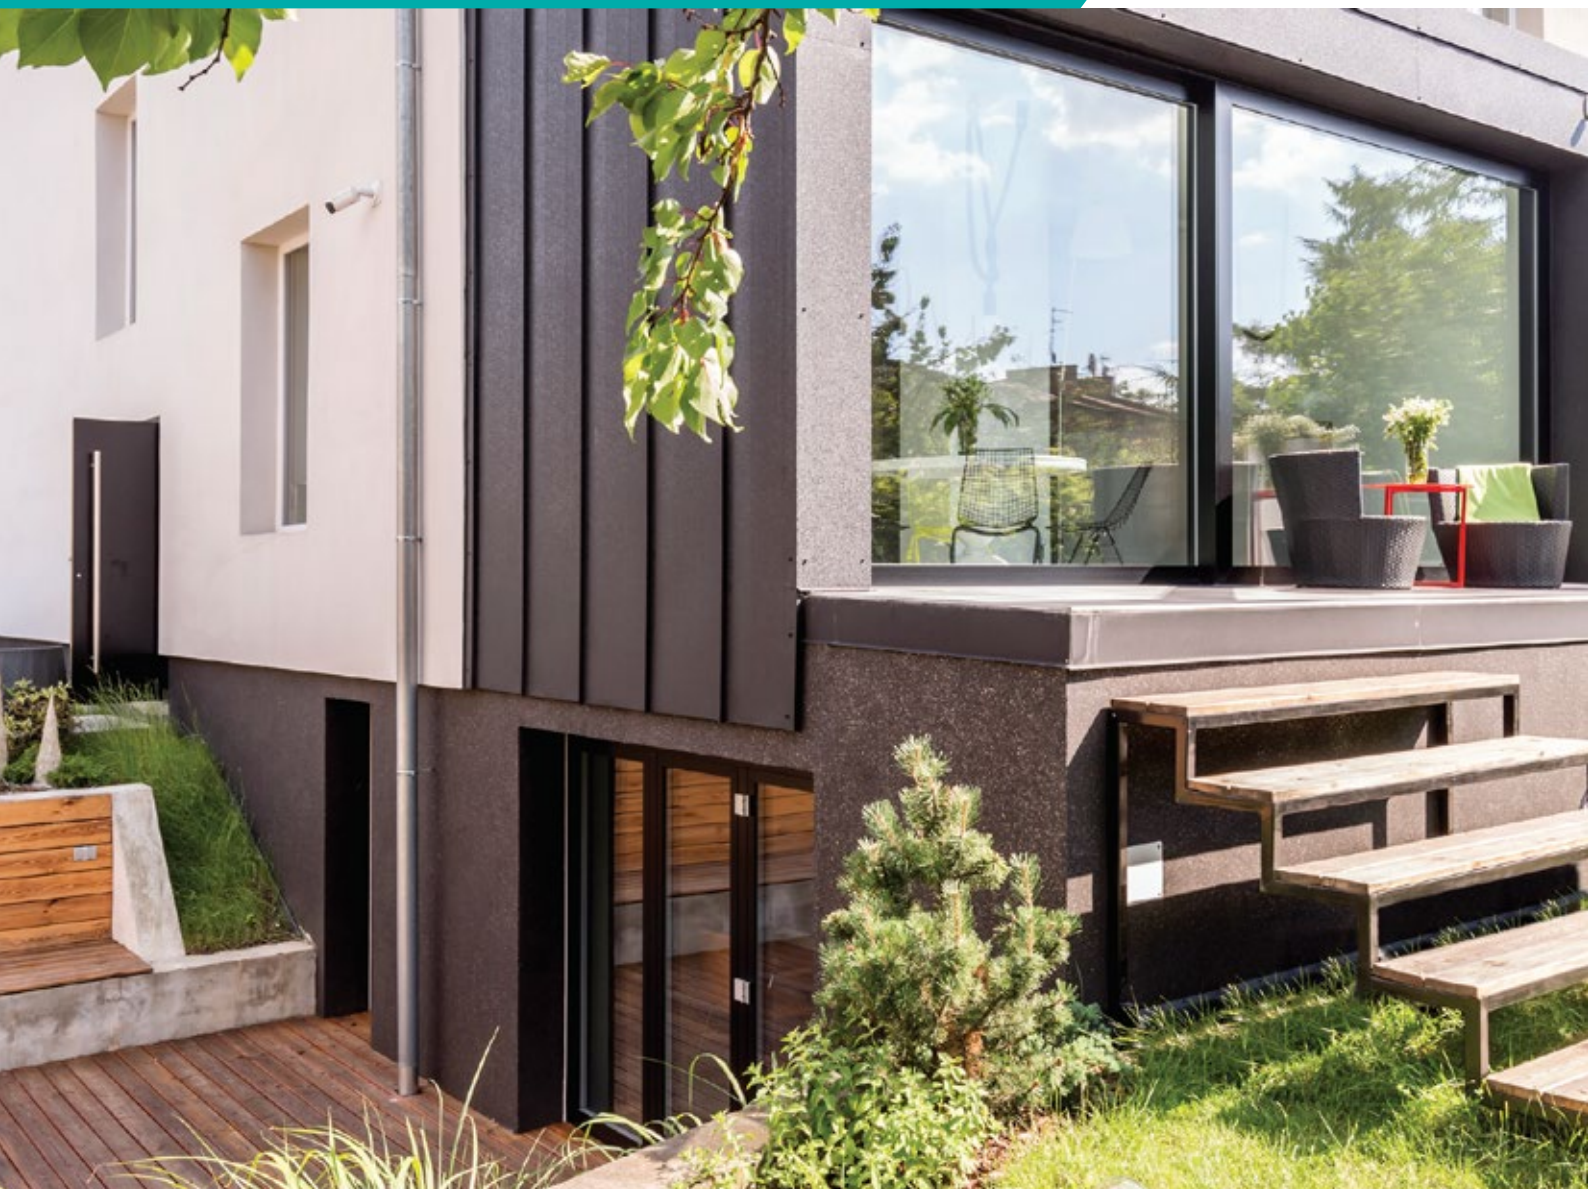

Sobinco EDGE BLACK
• 30000-674
zwart

Sobinco EDGE BLACK
• 30000-673 CYL
zwart

Sobinco EDGE COLOUR
• 30000-674 / 673 CYL
450+ RAL kleuren

Deurbeslag

Deurkrukken en duwers

HvN

- 2018 op 6011
- binnen- & buitenzijde
EV1