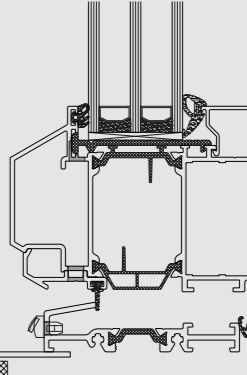

RAAM

DEUR

Raamkozijnen

RAMEN EN DEUREN STIJLVARIANTEN

ATLAS

CHARA

Minimale aanzichtbreedte binnendraaiend raam	Kader: 35 mm Vleugel: 35 mm	Kader: 35 mm Vleugel: 35 mm
Minimale aanzichtbreedte binnendraaiende vlakke deur	Kader: 35 mm Vleugel: 68 mm	Kader: 35 mm Vleugel: 68 mm
Minimale aanzichtbreedte buitendraaiende vlakke deur	Kader: 15 mm Vleugel: 88 mm	Kader: 15 mm Vleugel: 88 mm
Minimale aanzichtbreedte tussenstijl	50 mm	50 mm
Inbouwdiepte kader	75 mm	105 mm
Inbouwdiepte vleugel	84 mm	97 mm
Sponninghoogte	15 mm	15 mm
Glasdikte	tot 68 mm	tot 59 mm