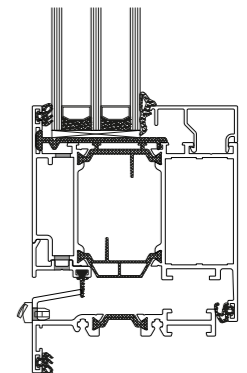

RAMEN EN DEUREN STIJLVARIANTEN

Elegant en ultraslank
Een maximum aan
lichtinval

DEUR

CHARA

RAAM

DEUR