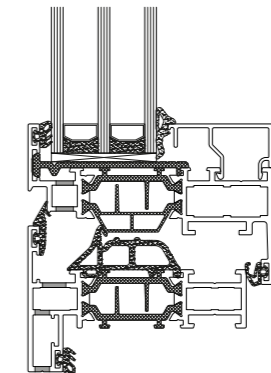

RAMEN EN DEUREN STIJLVARIANTEN

Elegant en ultraslank
Een maximum aan
lichtinval

RAAM

CHARA

RAAM

DEUR