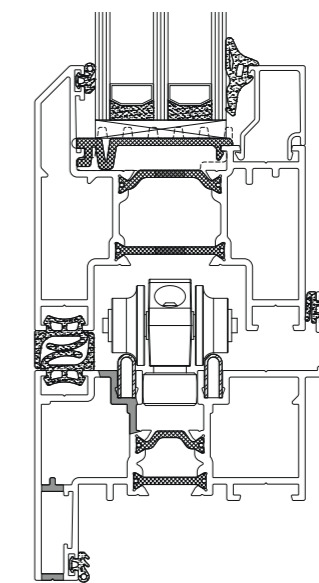

UITVOERINGEN

-  Vouw wand systeem dat in zijn geheel of gedeeltelijk open kan.
-  Binnen of buiten vouwend.
-  Met of zonder loop deur.
-  Optioneel: vlakke dorpel.

Vouwwand

LYRA VOUWWAND

BIJZONDERE KENMERKEN

- Ⓜ 3-kamersysteem.
- Ⓜ Verschillende variaties mogelijk: 2- tot 8-delig zowel binnen- als buitenvouwend.
- Ⓜ Diverse bodemoplossingen.
- Ⓜ Zelfde profielaanzicht bij zowel binnen als buitenvouwend.
- Ⓜ Vernieuwde moderne styling.
- Ⓜ Standaard verzonken handgrepen in de profielkleur voor de bediening van de espagnolet sluiting.

TECHNISCHE KENMERKEN

- Ⓜ Minimale aanzichtbreedte
kader: 36 mm
vleugel: 73 mm
- Ⓜ Inbouwdiepte
kader: 75 mm
vleugel: 75 mm
- Ⓜ Spinninghoogte: 22 mm
- Ⓜ Glasdikte: 4 - 50 mm
- Ⓜ Max. vleugelgewicht: 100 kg
- Ⓜ Breedte vleugel: min 700 mm - max 1200 mm